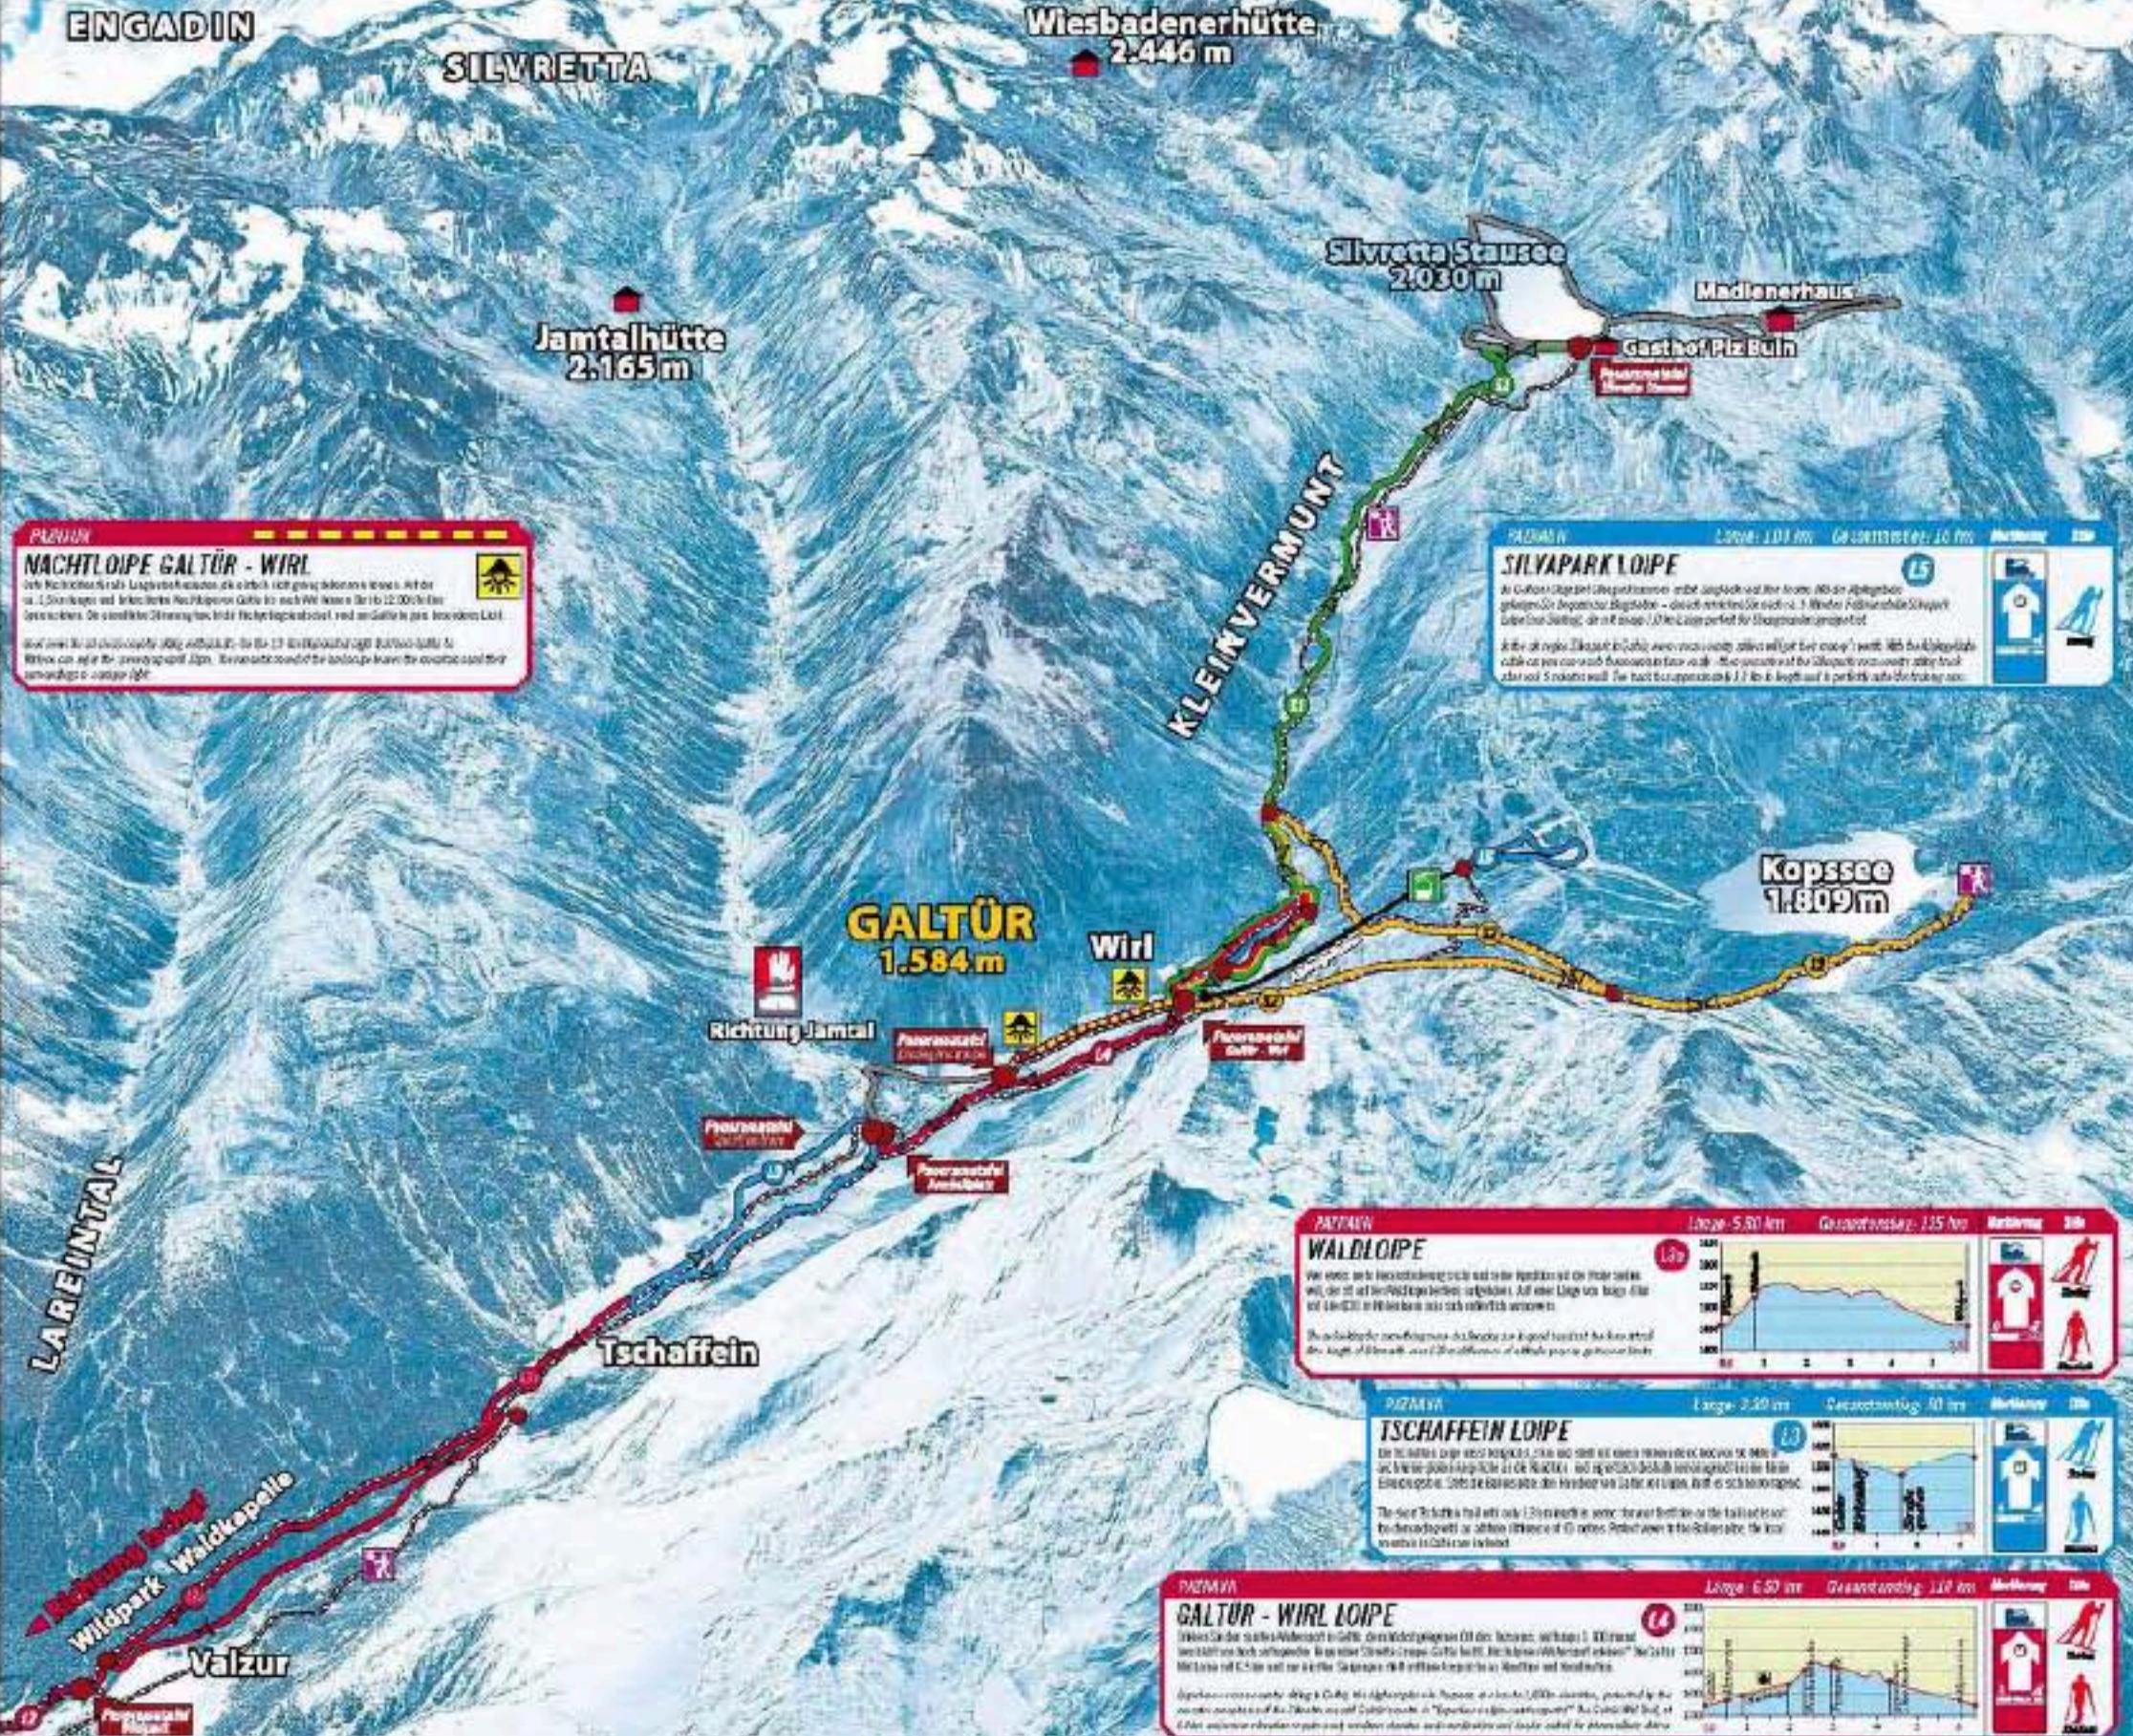

RUNNERSFUN

PAZNAUN MATHON LOIPE
 Länge: 6,04 km Gesamtanstieg: 86 hm
 Die lange, weitläufige Loipe führt durch die Tal- und Bergregionen. Sie ist für alle Levels geeignet und bietet eine tolle Aussicht über das Paznaun. Die Loipe ist für alle Levels geeignet und bietet eine tolle Aussicht über das Paznaun.

PAZNAUN ISCHGL LOIPE
 Länge: 3,01 km Gesamtanstieg: 40 hm
 Die lange, weitläufige Loipe führt durch die Tal- und Bergregionen. Sie ist für alle Levels geeignet und bietet eine tolle Aussicht über das Paznaun. Die Loipe ist für alle Levels geeignet und bietet eine tolle Aussicht über das Paznaun.

PAZNAUN WINTERWANDERWEGE
 Die Winterwanderwege sind für alle Levels geeignet und bieten eine tolle Aussicht über das Paznaun. Die Loipe ist für alle Levels geeignet und bietet eine tolle Aussicht über das Paznaun.

ZYCHNERLEGEN - LEGEND

PAZNAUN NACHTLOIPE GALTÜR - WIRL
 Die Nachtloipe führt durch die Tal- und Bergregionen. Sie ist für alle Levels geeignet und bietet eine tolle Aussicht über das Paznaun. Die Loipe ist für alle Levels geeignet und bietet eine tolle Aussicht über das Paznaun.